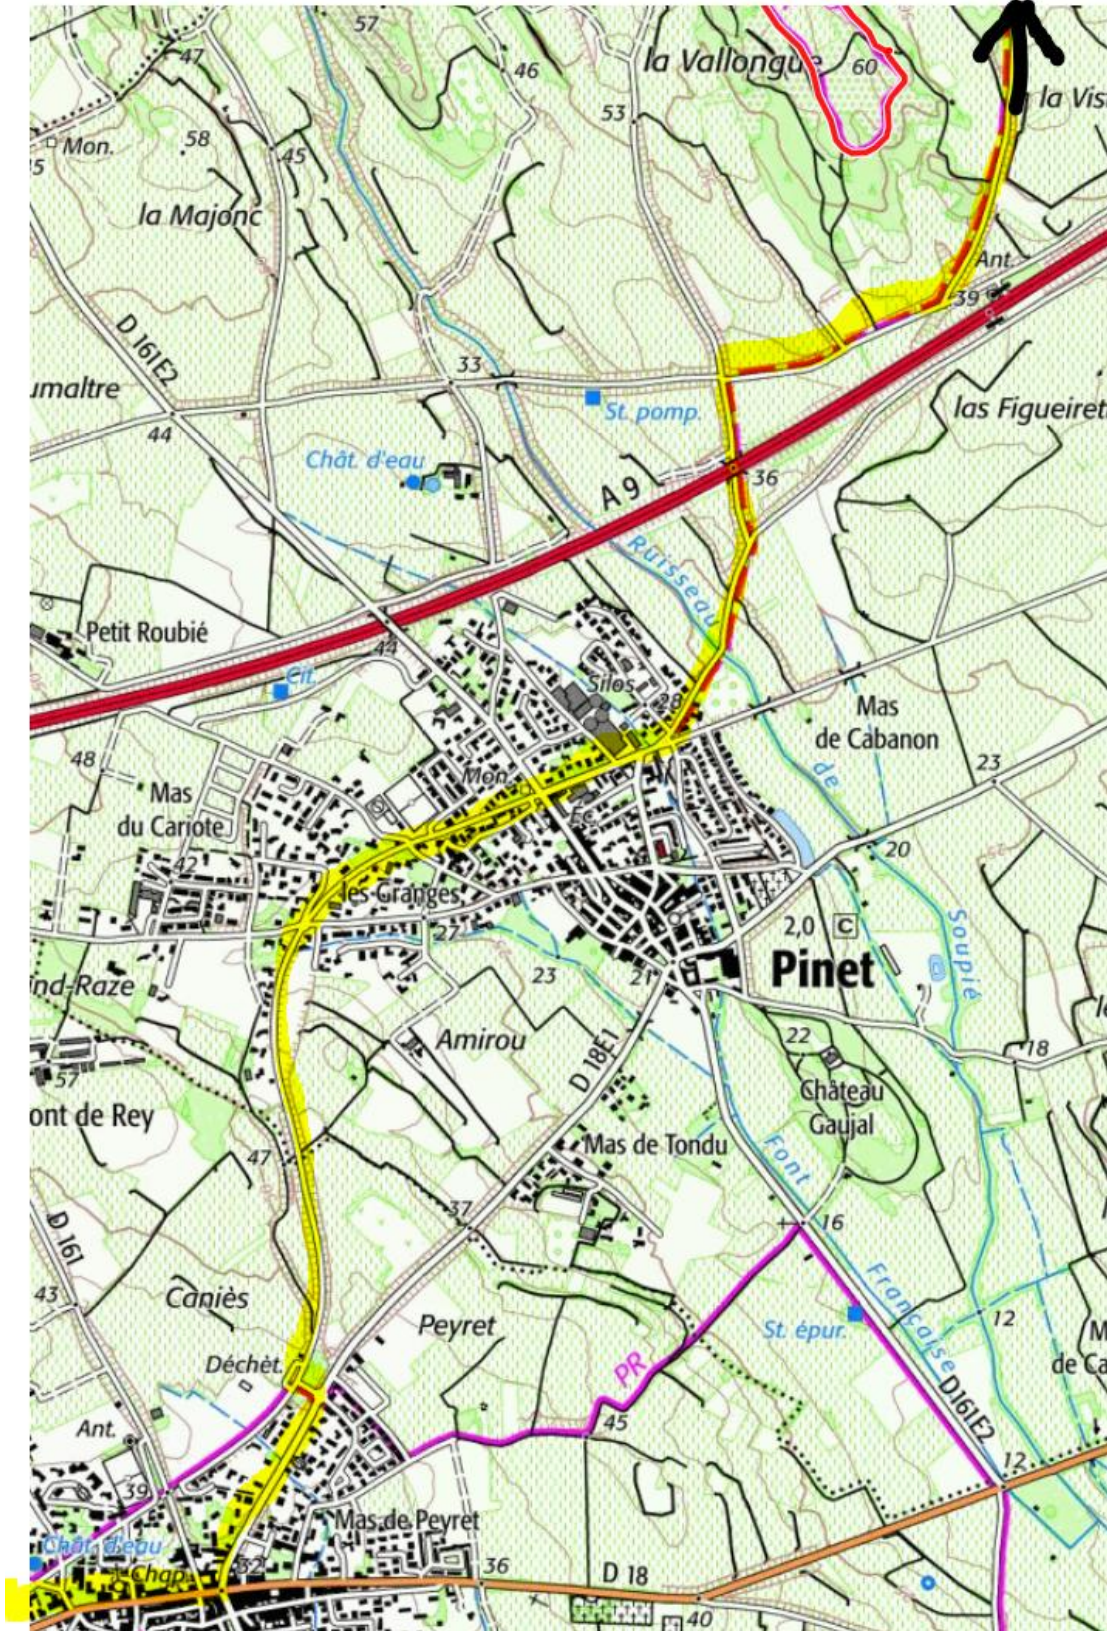

P

A75 sortie Montblanc, st thibery, Florensac, pomerols voir plan pour aller a Pinet

Apres pinet passer sous l'autoroute aller jusqu'au parking randonneur

GPS: N 43°25'21.2" / E 3°31'9.8"